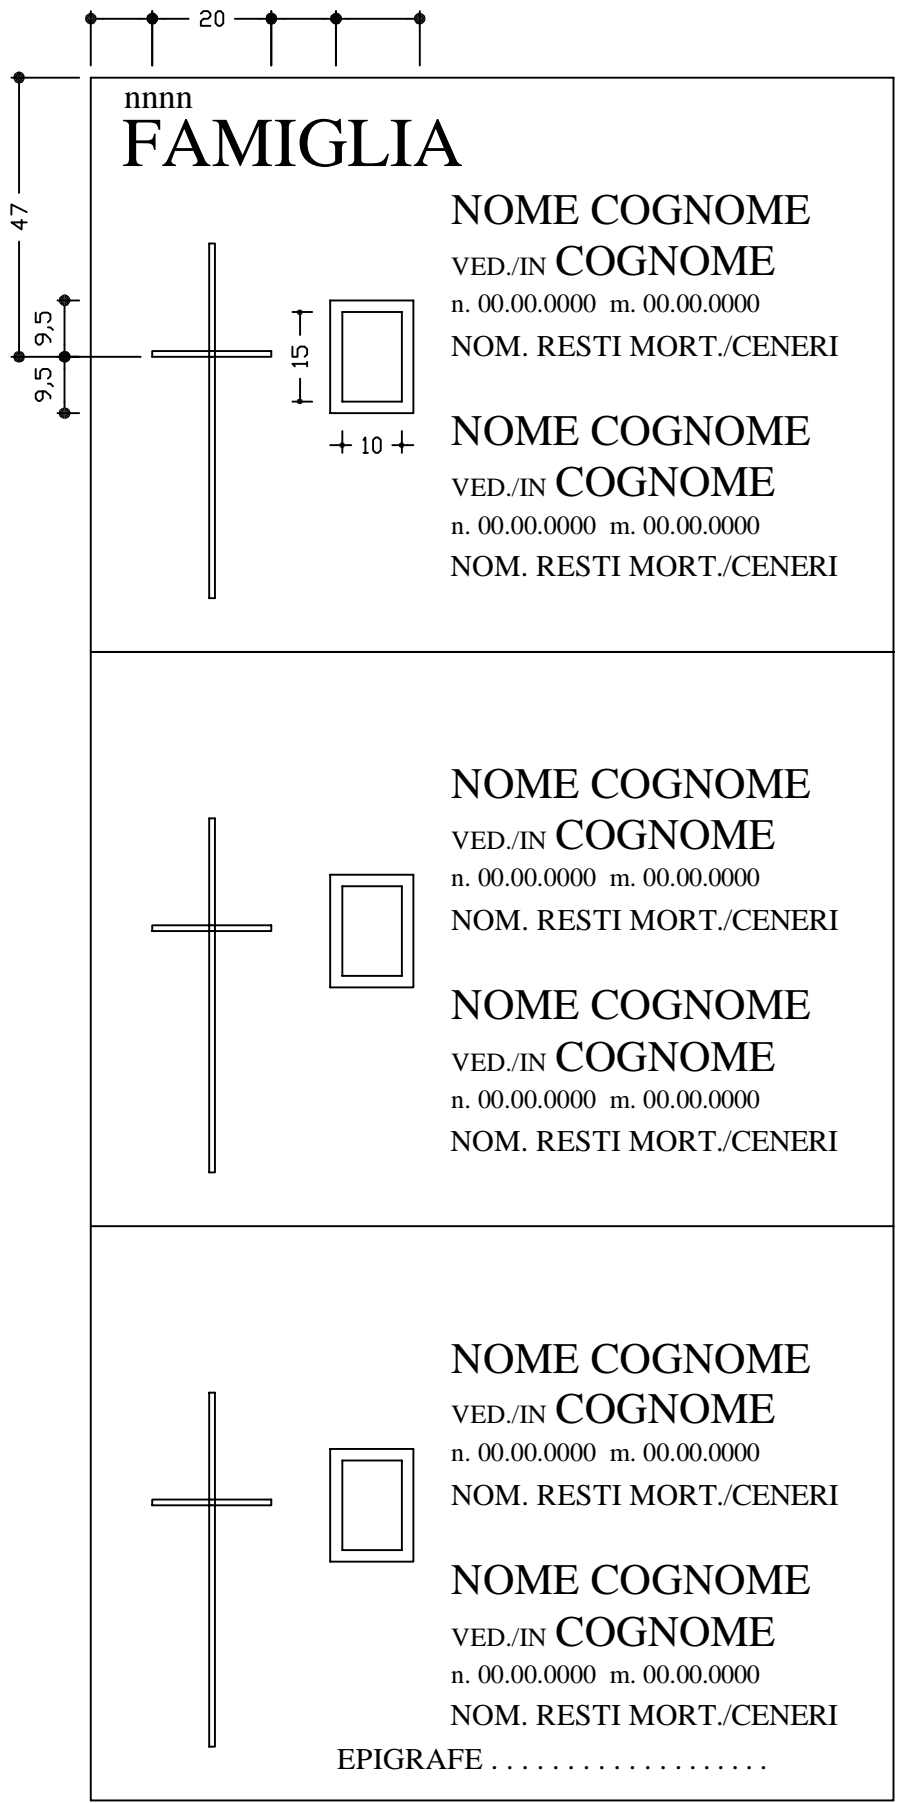

ARREDO TOMBE DI FAMIGLIA (6 POSTI)
 PORTAFOTOGRAFIE CENTRALE

LETTERE INCISE, COLOR BRONZO, PROFONDITA' 1,60 mm
 STESSO ALLINEAMENTO E TESTO NON GIUSTIFICATO