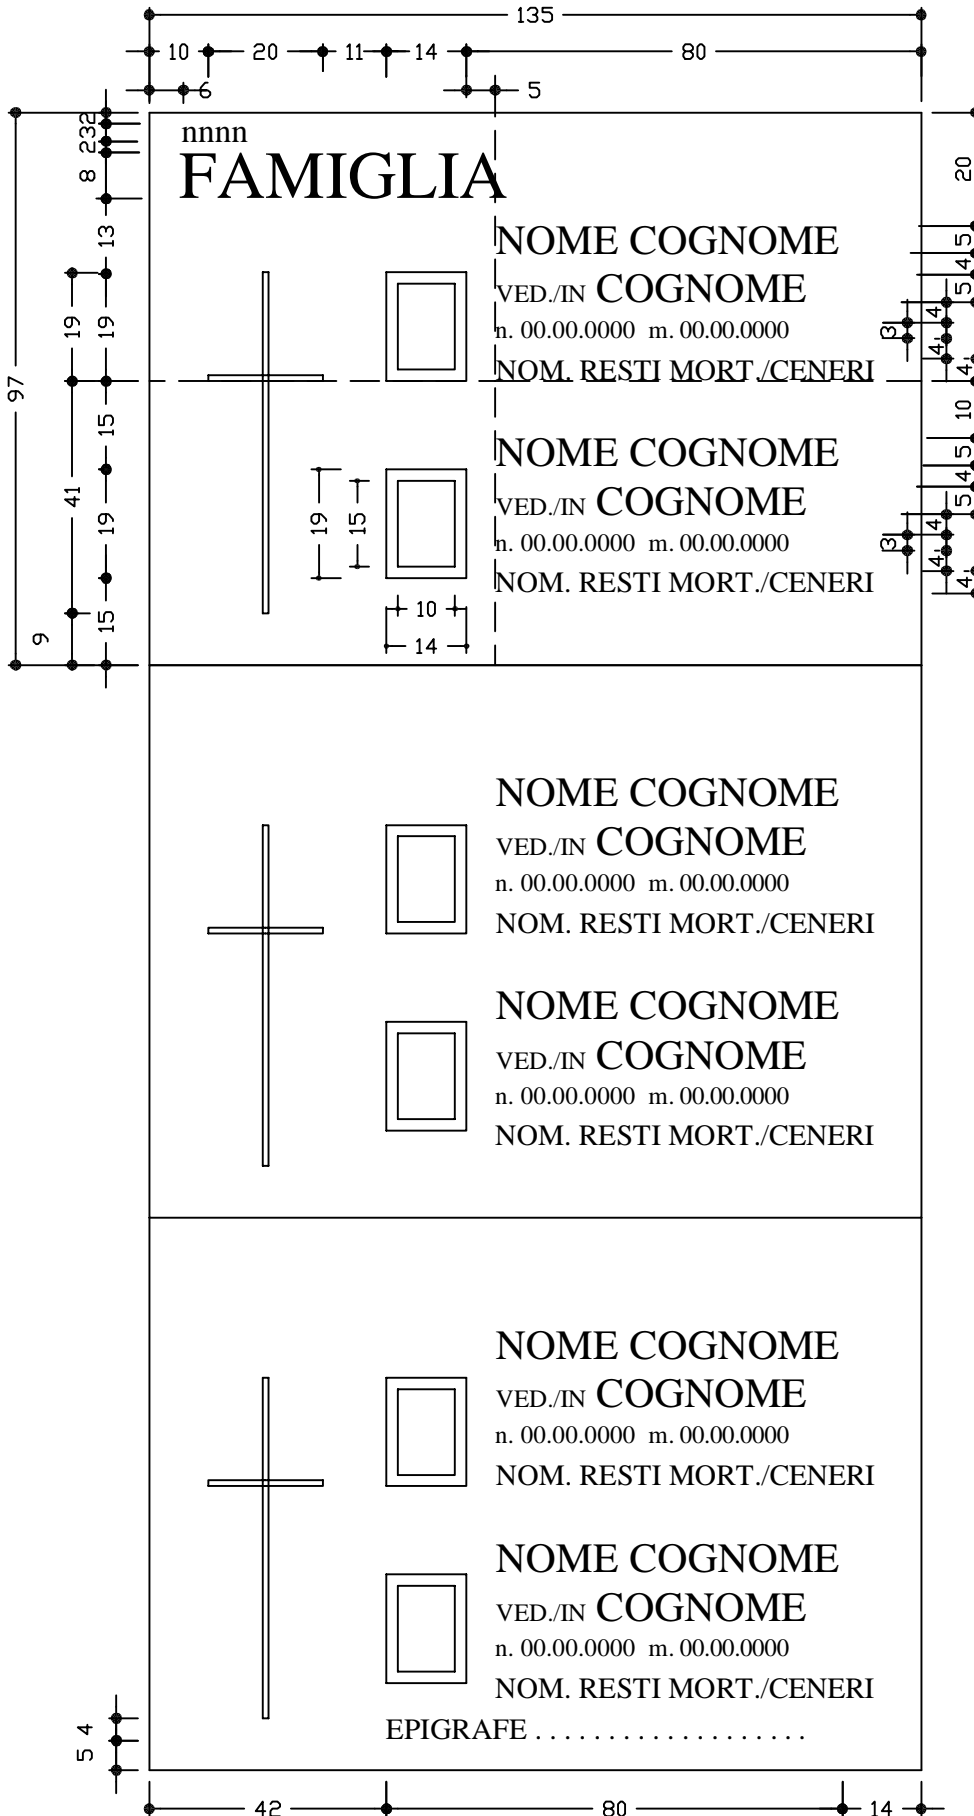

ARREDO TOMBE DI FAMIGLIA (6 POSTI)

LETTERE INCISE, COLOR BRONZO, PROFONDITA' 1,60 mm
 STESSO ALLINEAMENTO E TESTO NON GIUSTIFICATO