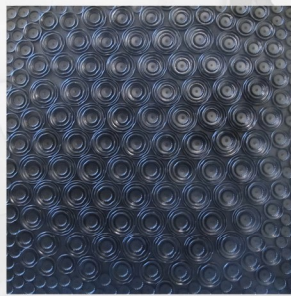

RECYCLART

i rifiuti diventano arte

Annarita Serra nasce in Sardegna ma è cresciuta a Milano. Si diploma al Liceo Artistico Statale II° di Brera. Per realizzare i suoi lavori, usa oggetti di scarto sapientemente ricomposti, in modo da raggiungere un impegno estetico intenso ed una energica, e insieme dolce, comunicabilità. Le sue opere, attraverso una bellezza mascherante, si fanno testimoni del silenzioso grido d'aiuto di una natura sempre più contaminata. Molti dei suoi lavori, realizzati con la plastica che raccoglie sulle spiagge, sono icone e personaggi famosi, usati come se fossero vere e proprie pennellate. L'effetto è un'immagine riconoscibile che attira l'attenzione, solo avvicinandosi si scopre il materiale di cui è composta.